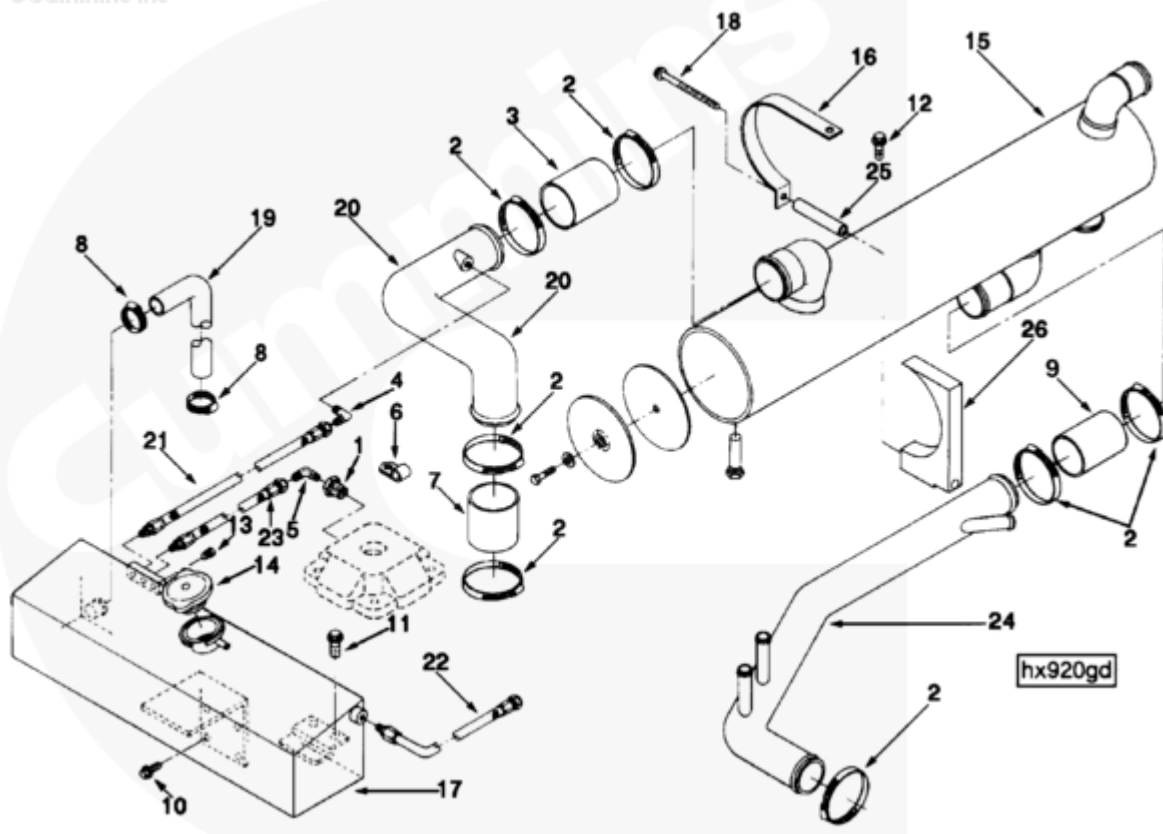

©Cummins Inc

SMALL | MEDIUM | LARGE

Cart	Ref No	Part Number	Part Description	Required	Remarks
View My Cart					
		HX9021	Heat Exchanger		Heat exchanger mounted on...(More)
					exhaust manifold with front
					fill/expansion tank and vent
					lines for use on 6CT and

					6CTA. Used on water
					aftercooled marine engines.
<input type="checkbox"/>	1	S 931 C	Reducing Pipe Bushing	1	1/2 NPTF(Ext) x 1/8 NPTF(Int)
<input type="checkbox"/>	2	43828 D	Hose Clamp	7	2 1/16 - 3 in.
<input type="checkbox"/>	3	67185	Plain Hose	1	
<input type="checkbox"/>	4	68138	Male Connector	1	1/8 NPTF x 7/16-20
<input type="checkbox"/>	5	68139	Male Adapter Elbow	1	1/8 NPTF X 7/16 - 20 (90).
<input type="checkbox"/>	6	108722	Clip	1	
<input type="checkbox"/>	7	110980	Plain Hose	1	
<input type="checkbox"/>	8	210753	Hose Clamp	2	9/16 - 1 1/4 in.
<input type="checkbox"/>	9	3026395	Plain Hose	1	
<input type="checkbox"/>	10	3900630	Hexagon Flange Head Cap Screw	4	M8 X 1.25 X 20
<input type="checkbox"/>	11	3901249	Hexagon Flange Head Cap Screw	1	M12 X 1.75 X 25.
<input type="checkbox"/>	12	3903990	Hexagon Flange Head Cap Screw	1	M10 X 1.50 X 20.
<input type="checkbox"/>	13	3906619	Pipe Plug	1	1/8 NPT.
<input type="checkbox"/>	14	3907022	Filler Cap	1	
<input type="checkbox"/>	15	3912145	Heat Exchanger	1	
<input type="checkbox"/>	16	3912150	Retaining Clamp	2	
<input type="checkbox"/>	17	3912174	Expansion Tank	1	
<input type="checkbox"/>	18	3913034	Hexagon Flange Head Cap Screw	2	M8 x 1.25 x 100
<input type="checkbox"/>	19	3913750	Plain Hose	1	
<input type="checkbox"/>	20	3913753	Water Transfer Tube	1	
<input type="checkbox"/>	21	3918493	Flexible Hose	1	
<input type="checkbox"/>	22	3918494	Flexible Hose	1	
<input type="checkbox"/>	23	3918495	Flexible Hose	1	
<input type="checkbox"/>	24	3918919	Water Transfer Tube	1	
<input type="checkbox"/>	25	3918937	Mounting Spacer	1	
	26	3921694	Vibration Isolator	1	Service As 3921693